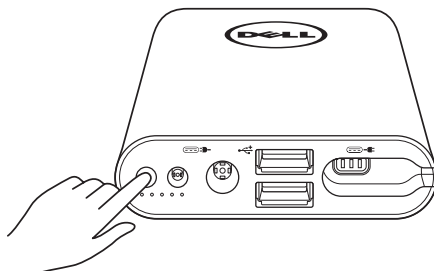

NB: De USB-kabel wordt niet meegeleverd met de power companion.

NB: Het accustatuslampje licht oranje op als de accu van de power companion bijna leeg is.

De accu controleren

De status van de acculading controleren

U kunt de oplaadstatus van de accu controleren door de aan/uit-knop in te drukken. Het accustatuslampje gaat aan en geeft de laadstatus van de accu van de power companion aan.

NB: De accustatuslampjes blijven 5 seconden oplichten nadat u de aan/uit-knop hebt losgelaten.