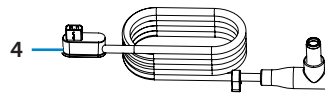

Compact ontwerp

klein en ideaal voor meenemen in zakken of tassen.

Inhoud van de verpakking

Met de power companion wordt het volgende geleverd:

1 Power companion

2 Beknopte handleiding

3 Voedingskabel uitvoer (4,5 mm)