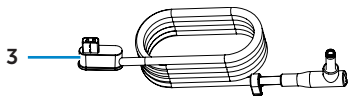

Compact ontwerp

klein en ideaal voor meenemen in zakken of tassen.

Inhoud van de verpakking

Met de power companion wordt het volgende geleverd:

1 Power companion

2 Beknopte handleiding

3 Voedingskabel uitvoer (4,5 mm)