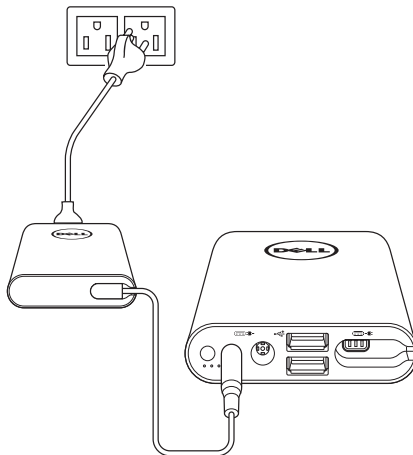

De Power Companion laden

⚠ WAARSCHUWING: Om letsel en schade aan het apparaat te voorkomen, moet u alleen de voedingsadapter van uw Dell computer gebruiken.

Laad voordat u de power companion voor het eerst gebruikt, deze op met de voedingsadapter van uw Dell computer.

✎ NB: Het duurt ongeveer 3 uur voordat de power companion volledig geladen is.

✎ NB: U kunt uw apparaten laden met de power companion terwijl deze geladen wordt.

✎ NB: De voedingsadapter wordt niet meegeleverd met de power companion.

1. Sluit een eind van de voedingsadapter van uw Dell computer aan op de voedingsingang van de power companion.
2. Sluit de voedingsadapter van uw Dell computer aan op een stopcontact.
  - Het lampje voor de accustatus licht op (continu wit) om aan te geven dat de accu wordt geladen. Zie **“De status van de acculading controleren”** voor meer informatie.
  - Het accustatuslampje dooft als de accu geheel is opgeladen of als de voedingsadapter wordt losgemaakt.

✎ NB: Als het oranje accustatuslampje oplicht terwijl de accu oplaadt, wijst dit op een oplaadfout. Controleer of u de goede voedingsadapter gebruikt.

✎ NB: zie voor meer informatie over de accustatuslampjes **“De status van de acculading controleren”** op pagina 11.