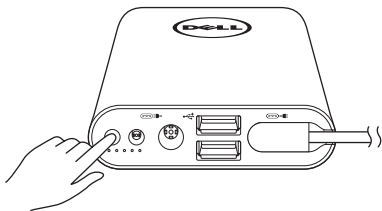

NB: Het accustatuslampje licht oranje op als de accu van de power companion bijna leeg is.