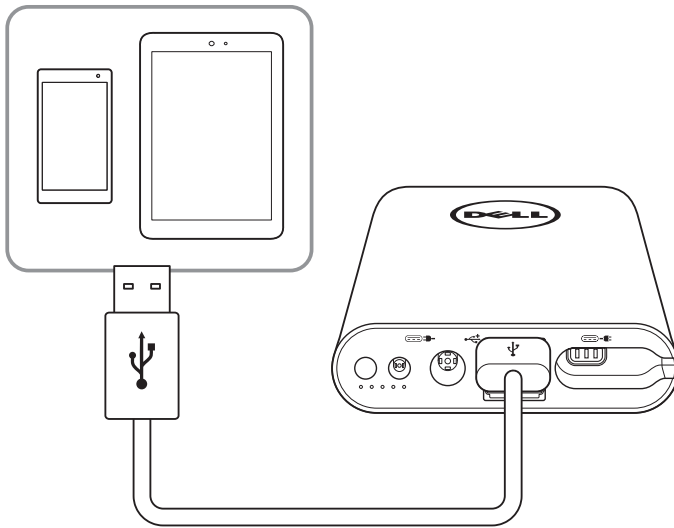

Uw mobiele apparaten opladen

Met de power companion kunt u tot twee draagbare apparaten tegelijk opladen.

1. Sluit het ene uiteinde van de USB-kabel aan op de USB-poort van de power companion.
2. Sluit het andere uiteinde van de USB-kabel aan op de oplaadpoort van uw mobiele apparaat.

NB: De USB-kabel wordt niet meegeleverd met de power companion.

NB: Het accustatuslampje licht oranje op als de accu van de power companion bijna leeg is.