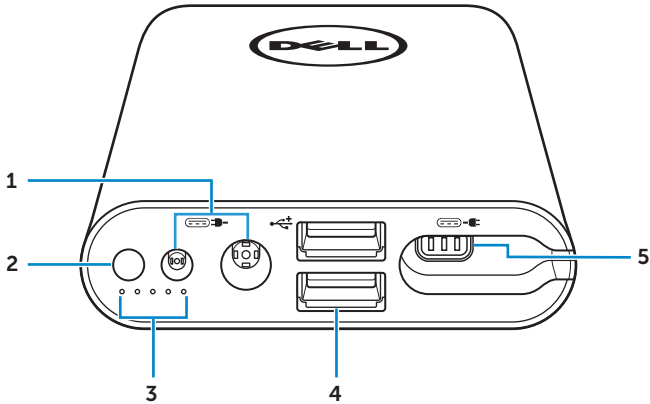

Compact ontwerp

klein en ideaal voor meenemen in zakken of tassen.

Inhoud van de verpakking

Met de power companion wordt het volgende geleverd:

1 Power companion

2 Beknopte handleiding

3 Voedingskabel uitvoer (4,5 mm)

4 Voedingskabel uitvoer (7,4 mm)

Onderdelen en bedieningselementen

Power companion

1 Ingangspoorten voeding

2 Aan/uit-knop

3 Accustatuslampjes (5)

4 USB poorten (2)

5 Voedingsuitgang